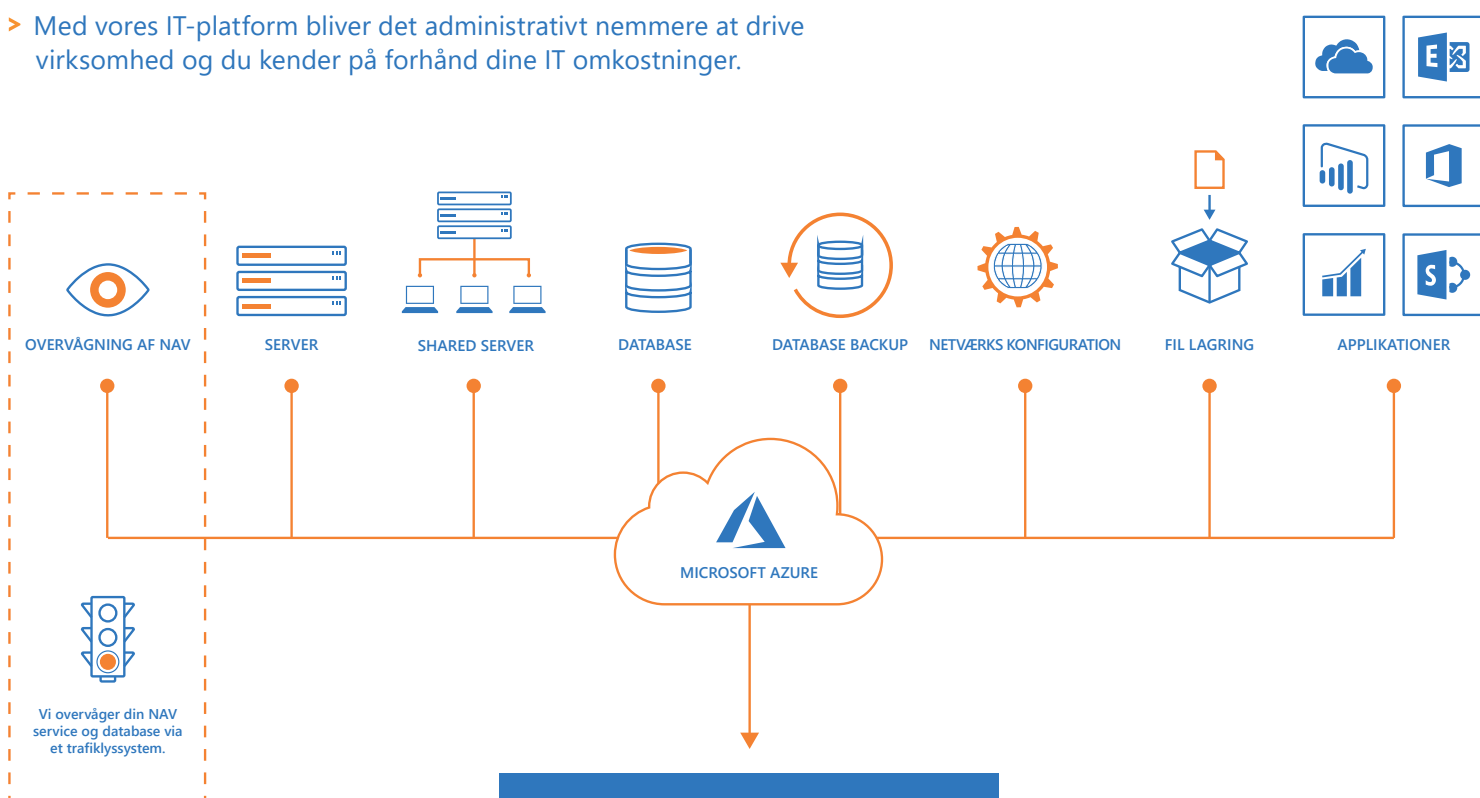

TOTAL IT-PLATFORM

ALT HVAD DU SKAL BRUGE PÅ ÉN PLATFORM I SKYEN

> Med vores IT-plattform bliver det administrativt nemmere at drive virksomhed og du kender på forhånd dine IT omkostninger.

ACTIVE BUSINESS SOLUTIONS
TOTAL IT-PLATFORM

ERP	BI OG ANALYSE
E-MAIL OG EXCHANGE	FIL DELING

✓ Omkostningseffektiv

✓ Alt du skal bruge i én pakke

✓ Spar tid på drift og administration

✓ Live overvågning af NAV

ÉN SAMLET IT-PLATFORM I SKYEN

> AZURE

Med Azure kan du løbende skalere lagringskapaciteten for dine data. Sammenlignet med et lokalt datacenter, er det hurtigt og nemt at op eller ned skalere din Azure server.

> DYNAMICS NAV

Med en NAV pakkeløsning i skyen er du sikret en hurtig udrulning og uforstyrret drift, der giver plads til at vokste. Du slipper desuden for at bekymre dig om server administration og backup af data.

> POWER BI

Visualiser og dyk ned i dine data fra Dynamics NAV. Power BI giver dig udvidet indsigt i din virksomhed og viden om din forretning.

> OFFICE 365

Med Office 365 får du hurtig, sikker og fleksibel adgang til alle de velkendte Office applikationer samt en masse nyttige værktøjer og tjenester, uanset hvor du befinder dig.