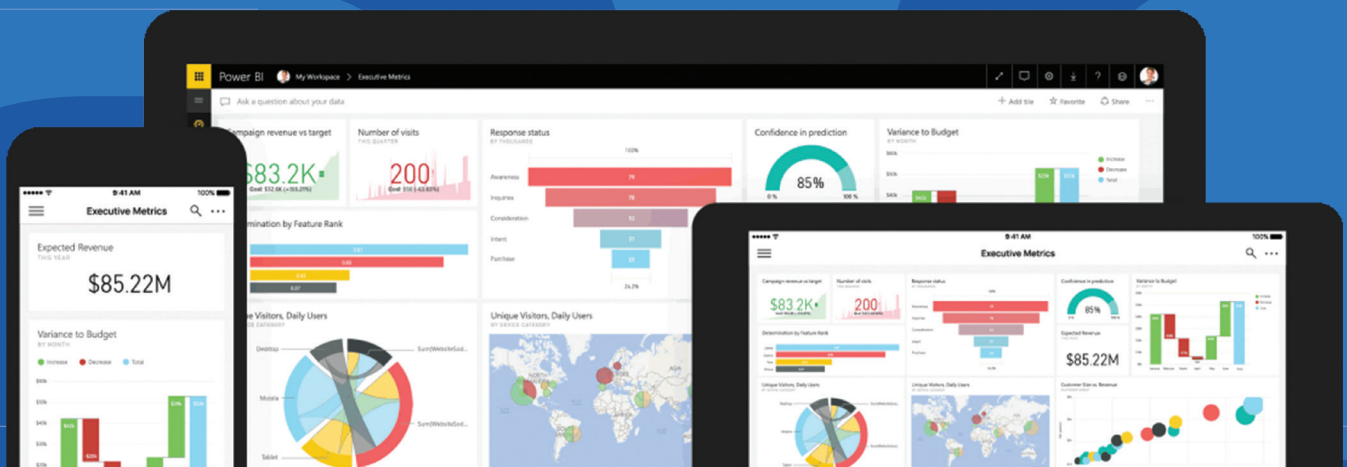

POWER BI

Få innsikt i din bedrift

ANALYSER DATA OG FÅ INNSIKT PÅ ET BLUNK

HVA ER POWER BI?

Med Power BI får du en rekke analyse verktøy som tilsammen gir deg oversikt over din virksomhet og et uunnværlig innblikk i din bedrift. Overvåk bedriftens nåværende tilstand via dashboard, lag interaktive rapporter og få adgang til data mens du er på farten via mobil applikasjoner. Det er både enkelt og gratis!

INTELLIGENTE ANALYSER

Med Power BI kan dine data enkelt og hurtig omdannes til informasjon og innsikt. Disse kan du basere fremtidige beslutninger og strategier på. Saml inn og forbered data og utfør effektive og oversiktlige rapporter på bare få minutter.

VISUALISER OG UTFORSK DINE DATA FRA DYNAMICS NAV

Analyser zvsalg og overskudd i bedriften din. Oppdag nye muligheter og overvåk lønnsomheten. På den måten får du ny innsikt i din bedrift.

Med Power BI kan du få vist data fra Microsoft Dynamics NAV på et sted. Du kan altså hurtig og enkelt avdekke eventuelle nye muligheter og utfordringer og på den måten være bedre rustet til å ta riktige forretningsmessige beslutninger for din virksomhet.

En av de store fordelene med å bruke Dynamics NAV er, at du samler inn og får tilgang til en stor mengde transaksjonsdata. Disse dataene kan

brukes til å få en verdifull innsikt i din virksomhet og bedrift. Selv om det i Dynamics NAV finnes rapporter som er tilgjengelige "ut-av-boksen", er det ikke alltid tilstrekkelig.

Power BI gjør prosessen med å hente ut og presentere data fra Dynamics NAV i dynamiske og interaktive datavisualiseringer og det hele utføres enkelt ved hjelp av intuitiv dra og slipp funksjonalitet.